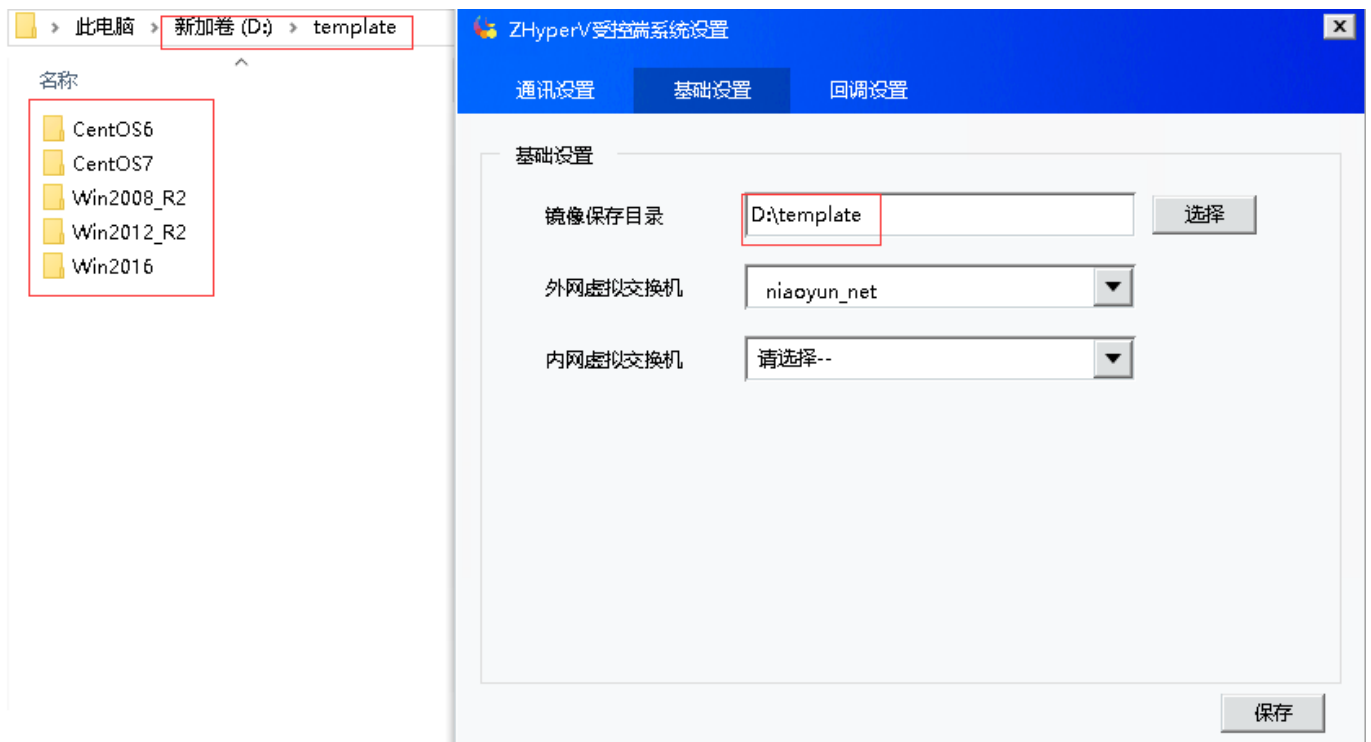

Ubuntu 22.04 http://mirror.apayun.com/mirror/hv_template/Ubuntu_22.04.rar
（更新日期：2024/08/13）

Win2008_R2 https://mirror.apayun.com/mirror/hv_template/Win2008_R2.rar （更新日期：2020/07/28）

Win2012_R2 https://mirror.apayun.com/mirror/hv_template/Win2012_R2.rar （更新日期：2020/07/28）

Win2016 https://mirror.apayun.com/mirror/hv_template/Win2016.rar （更新日期：2020/07/28）

Win2019 https://mirror.apayun.com/mirror/hv_template/Win2019.rar （更新日期：2020/07/28）

Win2022 https://mirror.apayun.com/mirror/hv_template/Win2022.rar （更新日期：2022/04/12）

镜像系统默认登录密码为：123456

windows系统登录用户名为[niaoyun

镜像目录结构

如在受控端镜像保存目录选择D:template[此处以D:template为例，可自行选择)

将下载好的压缩包文件解压至D:template目录下，自定义镜像目录结构也一样

如: Win2008.vhdx镜像位于D: templateWin2008_R2内, 一个系统一个文件夹[]windows系统目录需以win字样开头)